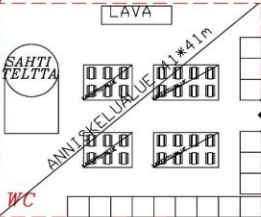

EVONTIE

EI SISÄÄNKÄYNTIÄ

EI SISÄÄNKÄYNTIÄ

MARKKINAPAIKAT

RIVI	PAIKAT
A	1-13
B	1-12
C	1-12
D	1-12
E	1-12
F	1-12
G	1-12
H	1-12
I	3-12
J	1-10 (nro 1 luja)
K	1-9
L	1-13
M	1-17
N	1-27
O	1-7
P	

HAKKALANTIE

MARKKINA ALUERAJA

1 9 8 7 6 5 4 3 2 LUJA

Lave

Lasb

Sisäosasto
Sisäänk.

MARKKINALENKKI LAHTOALUE

PASAAPELIN KOULURAK.

WC

PASAAPELINTIE

P-ALUE

YHTEENSÄ 177

MARKKINA MYYJÄT AUTOT

LIIKUTETTAVA PORTTI

TEEMA-ALUE HIRRENSYÖKSY

TEEMA-MYYJÄT

LIPUNMYyntI 3 KENTÄNPORTTI

LIPUNMYyntI 1 RÄÄPORTTI